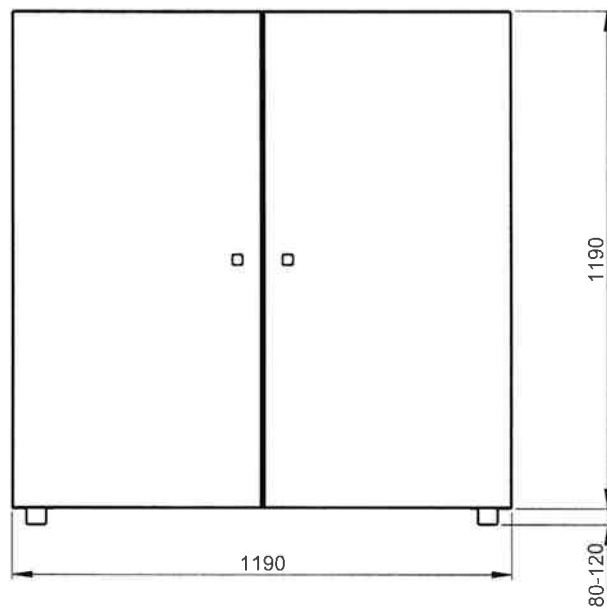

Variant:10
Variant:20

Tilluft
Avluft

Uteluft
Frånluft

Avluft
Tilluft

Frånluft
Uteluft

Kanalanslutningar 4 x Ø250

Variant	Konstr.	Ritad nili	Kop.	Kontr.	Stand.	Godk.	Skala 1:12	Ersätter	Ersatt av
Värmeåtervinningsaggregat LTS Victum 2								Datum	2011-04-18
Måttskiss								Ref.-nr	
								Reg.-nr	Sammansättning-472110
								Rita.-nr	472110