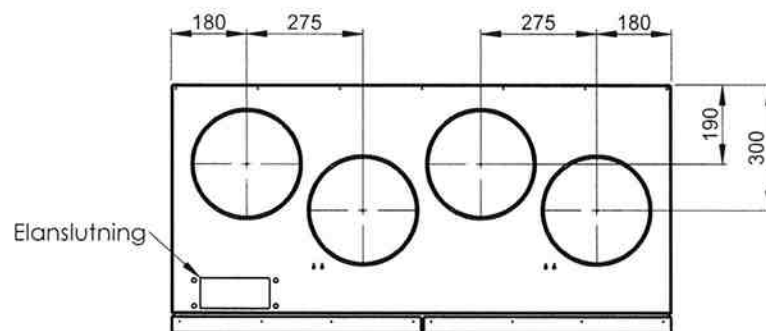

Variant:10
Variant:20

Tilluft
Avluft

Uteluft
Frånluft

Avluft
Tilluft

Frånluft
Uteluft

Kanalanslutningar 4 x Ø250

Variant	Konstr.	Ritad nili	Kop.	Kontr.	Stand.	Godk.	Skala 1:12	Ersätter	Ersatt av
Värmeåtervinningsaggregat LTS Victum 2								Datum	2011-04-18
Måttskiss								Ref.-nr	
								Reg.-nr	Sammansättning-472110
								Rita.-nr	472110